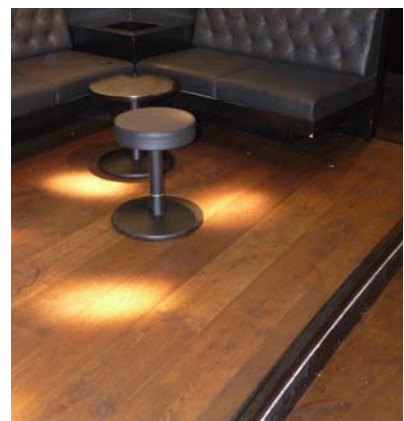

Parkett von DURRO-LINE NEW AGED